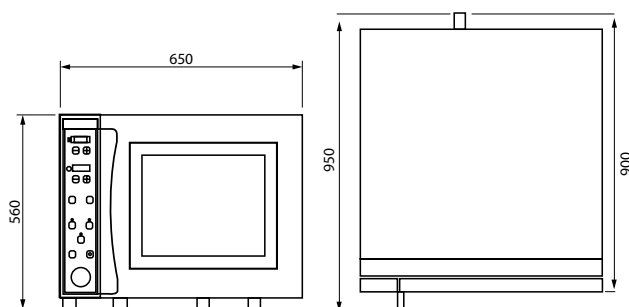

VISTA FRONTAL / VISTA SUPERIOR

| MODELO                 | BABY VP                     |
|------------------------|-----------------------------|
| POTÊNCIA               | 4,5 kW                      |
| CONSUMO                | 0,75 kWh                    |
| TENSÃO                 | 220 V - Monofásico          |
| ALTURA                 | 560 mm                      |
| LARGURA                | 650 mm                      |
| PROFUNDIDADE           | 950 mm                      |
| PESO LÍQUIDO           | 56 kg                       |
| PESO BRUTO             | 70 kg                       |
| CORRENTE               | 21 A                        |
| FREQUÊNCIA             | 60 Hz                       |
| DISJUNTOR TRIFÁSICO    | 25 A                        |
| MOTOR                  | 1,4 CV                      |
| PRESSÃO ENTRADA D'ÁGUA | 2 mca até 6 mca             |
| INSTALAÇÃO (FIO)       | 4 mm <sup>2</sup> / 220 vac |