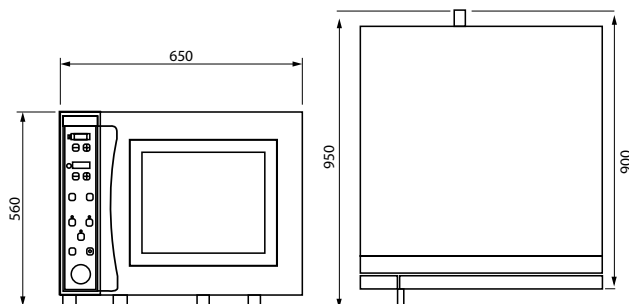

VISTA FRONTAL / VISTA SUPERIOR

MODELO	BABY SV
POTÊNCIA	4,5 kW
CONSUMO	0,75 kWh
TENSÃO	220 V - Monofásico
ALTURA	560 mm
LARGURA	650 mm
PROFUNDIDADE	950 mm
PESO LÍQUIDO	56 kg
PESO BRUTO	70 kg
CORRENTE	21 A
FREQÜÊNCIA	60 Hz
DISJUNTOR TRIFÁSICO	25 A
MOTOR	1,4 CV
PRESSÃO ENTRADA D'ÁGUA	2 mca até 6 mca
INSTALAÇÃO (FIO)	4 mm <sup>2</sup> / 220 vac