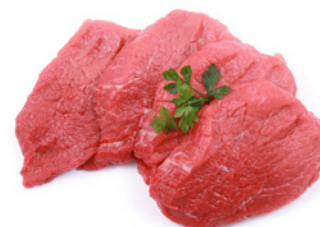

## ABS-HD

AMACIADOR DE CARNE INOX

**INOVADOR SISTEMA DE SEGURANÇA COM BARREIRA FÍSICA**

Rolos acoplados à tampa do amaciador: muito mais seguro e de fácil remoção.

ASSISTA O VÍDEO

ALTA PRODUÇÃO  
500 KG/H

MOTOR DE 0,5CV