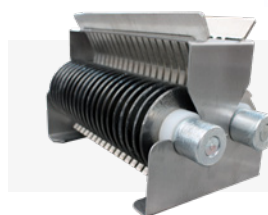

## ABS-HD

AMACIADOR DE CARNE INOX

**INOVADOR SISTEMA DE SEGURANÇA COM BARREIRA FÍSICA**

Rolos acoplados à tampa do amaciador: muito mais seguro e de fácil remoção.

ASSISTA O VÍDEO

ALTA PRODUÇÃO  
500 KG/H

MOTOR DE 0,5CV

### KIT ESTROGONOFE

KES-ABS-HD 10mm, HEAVY DUTY

KES-ABS-HD 12mm, HEAVY DUTY

ACESSÓRIOS VENDIDOS SEPARADAMENTE

MODELO	ABS-HD
TENSÃO ELÉTRICA	127 V ou 220 V - Monofásica
FREQUÊNCIA	60 Hz
POTÊNCIA DO MOTOR	0,5 CV
CONSUMO	0,55 kW.h
ALTURA	465 mm
LARGURA	245 mm
PROFUNDIDADE	530 mm
PESO LÍQUIDO	27 kg
PESO BRUTO	29 kg
PRODUÇÃO APROXIMADA	Até 500 kg/h